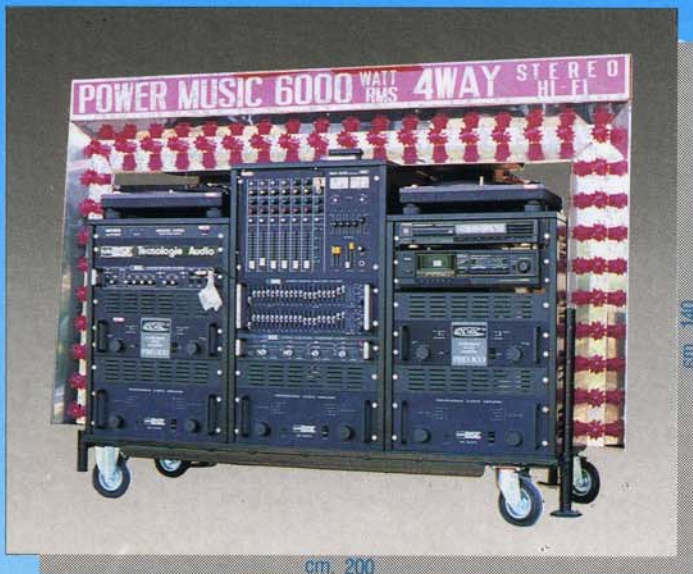

SPECIALE LUNA PARK - DIFFUSORI PROFESSIONALI

BD 1500 4 WAY

BASSI N. 2 ALTOP. 18" 1000 W 100 dB CAD.
MEDIO BASSI N. 2 ALTOP. 12" 200 W 103 dB CAD.
DRIVER JBL 2482 100 W 110 dB CAD.
TWEETERS JBL 2402 40 W 110 dB CAD.

BD 3000 S 4 WAY

BASSI N. 3 ALTOP. 18" 1000 W 100 dB 40 Hz
MEDIO BASSI N. 2 ALTOP. 15" 300 W CAD.
DRIVER JBL 2485 100 W
TWEETERS JBL N4 40 W CAD.

BD 1500 S 4 WAY

BASSI N. 2 ALTOPARLANTI 18" 600 W 100 dB
MEDIO BASSI N. 2 ALTOPARLANTI 12" 200 W 104 dB
DRIVER N 980 RCF 100W 106 dB CAD.
TWEETERS CP 22 40 W 108 dB CAD.

BD 6000 S 4 WAY

N. 6 BASSI CON ALTOP. 18" 600 W CAD.
N. 3 DOPPIO MEDIO BASSO 12" 200 W CAD. 105 dB
N. 3 DRIVER 2425 JBL 70 W CAD. 110 dB
N. 6 TWEETERS JBL 2402 40 W CAD. 110 dB

MIXER • P.A. AMPLIFICATORI • DIFFUSORI • DISCOTEQUE • MIXER LUCI • AUDIO • VIDEO • NOLEGGI.

SPECIALE LUNA PARK

COMPOSTO DA:

- 2 GIRADISCHI TECHNICS SL 1200
- 1 DOPPIA PIASTRA STEREO 7 TEAC
- 1 RIPRODUTTORE C.D. TEAC
- 1 PREAMPLIFICATORE PRO HI-FI
- 1 PREAMPLIFICATORE EFFECTS MK 287
- 2 EQUALIZZATORI MONO E Q 2121
- 1 ANALIZZATORE DI SPETTRO MUSICALE
- 1 AMPLIFICATORE MONITOR 150 W
- 2 DIFFUSORI 3 VIE HI-FI 100 W
- 1 REGOLATORE DI TENSIONE MANUALE 6 Kw
- 1 DISTRIBUTORE DI CORRENTE 1 Kw
- 1 CROSSOVER 4 VIE MK 424
- 1 EQUALIZZATORE MONO EQ 1010 MICRO
- 3 FINALI STEREO PER FREQUENZE BASSE
- 2 FINALI STEREO PER FREQUENZE MEDIO BASSE
- 1 FINALE STEREO PER FREQUENZE MEDIO ALTE
- 1 FINALE STEREO PER FREQUENZE ALTE
- 1 MOBILE COMPONIBILE RICOPERTO IN MOQUETTES
- 1 MOBILE COMPONIBILE RACK 19"